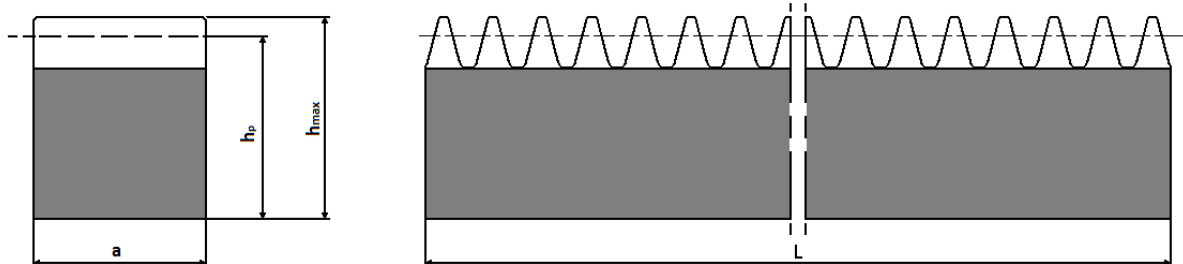

Listwy modułowe

Moduł	a	h_{max}	h_p	L	kg	Dostępność
1	15	15	14	500	0,80	Sprawdź
				1000	1,60	
				1500	2,40	
				2000	3,20	
1,5	17	17	15,5	500	1	Sprawdź
				1000	2	
				1500	3	
				2000	4	
2	20	20	18	500	1,35	Sprawdź
				1000	2,70	
				1500	4,1	
				2000	5,4	
2,5	25	25	22,5	500	2,2	Sprawdź
				1000	4,4	
				1500	6,6	
				2000	8,8	
3	30	30	27	500	3,2	Sprawdź
				1000	6,4	
				1500	9,6	
				2000	12,8	
4	40	40	36	500	5,5	Sprawdź
				1000	11	
				1500	16,5	
				2000	22	

5	50	50	45	500	8,8	
				1000	17,6	
				1500	26,4	
				2000	35,2	
6	60	60	54	500	12,65	
				1000	25,4	
				1500	38	
				2000	51	

* - Informacje zawarte w tabeli są informacjami poglądowymi, za które firma DORMET nie odpowiada.